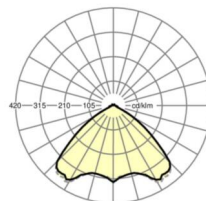

параметры

номер заказа	19480004180
код EAN	4020863395422
номер таможенного тарифа	94051190
Знак прохождения контроля	IP 20, класс защиты I, ENEC10 VDE, F, HACCP DIN10500/Food/IFS-пригодность для применения/BRC, Indoor, CE
Степень ударопрочности IK	IK03 (-20°C bis 25°C)
Температура окружения	ta -20°C в 25°C
Гарантийный срок	5 лет
Государственные программы поддержки	BEG - государственные субсидии для энергосберегающих зданий (действительна только для Германии)

электротехника

Балласт	Электронный драйвер (1 штука)
Мощность системы	70W
сетевое напряжение	230V/50Hz
автоматический предохранитель (пусковой ток)	10 штук/B10, 16 штук/B16, 10 штук/C10, 16 штук/C16
класс энергосбережения/Источник света	D

Оптика

Оснастка	LED, цветопередача/оттенок света CRI ≥ 80 / 6500K
Допуск для координаты цветности (MacAdam)	3SDCM
Фотобиологическая безопасность (светильник)	RG1
Номинальный световой поток	9856lm
Срок службы LED	50000h L80/B10 (Tq 25°C)
светоотдача светильников	141lm/W
Угол излучения	105° (C0) / 105° (C90)
UGR поп./вдоль	23.8 / 24.1

DEEP-LINK

<https://www.regiolum.de/ru/article/19480004180>

Ссылка	LED 10000lm 865
ηLB	100 %
Φ ↓/↑	98 % / 2 %
UGR поп./вдоль	23.8 / 24.1